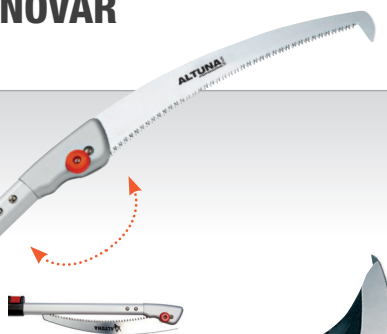

100
1921-2021
ANNIVERSARY

Celebramos nuestro
100 aniversario contigo

DESPUÉS DE 100 AÑOS
EN ALTUNA **VOLVEMOS
A INNOVAR**

**PÉRTIGA PROFESIONAL TELESCÓPICA
SERRUCHO DENTADO
JAPONES PLEGABLE**

90613

**TIJERA
PROFESIONAL
TELESCÓPICA**

ALTUNA 0345

63 > 96 cm

BATTERY
professional

**TIJERA A BATERÍA
PROFESIONAL ALTUNA AB37**

25-37 mm

x3 / 21,6V / 2,5AH

**TIJERA A BATERÍA
PROFESIONAL ALTUNA AB32**

25-32 mm

ALTUNA 7100

**SERRUCHO PROFESIONAL
HOJA CURVA RECTIFICADA
CON HENDIDURAS DE EXTRACCIÓN**

29604RE

**VISÍTANOS EN
PABELLON SYNGENTA**

47B

www.altuna.es