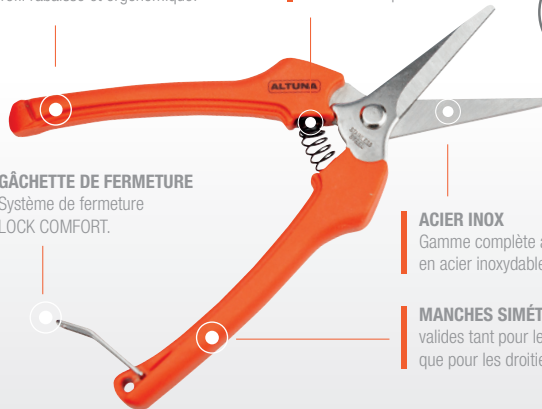

Ciseaux de récolte (epinettes) UNE GRANDE VARIÉTÉ SELON LES BESOINS

Altuna lance une large gamme
D'ÉPINETTES ULTRALÉGÈRES

LÉGÈRETÉ · MOINS D'EFFORT · RAPIDITÉ

Nous avons la gamme la plus étendue du marché avec des modèles pour chaque type de récolte: vendange, fruits, cueillette en serre, raisin de table, ail, agrumes...

MANCHES EN FIBRE

Légèreté et robustesse avec le nouveau profil rabaisé et ergonomique.

RESSORTS PUISSANTS

Nouveaux ressorts plus résistants et plus doux.

GÂCHETTE DE FERMETURE

Système de fermeture LOCK COMFORT.

ACIER INOX

Gamme complète avec têtes en acier inoxydable.

MANCHES SIMÉTRIQUES valides tant pour les gauchers que pour les droitiers.

Prix public conseillés (hors tax)

5,05€

1260 INOX

5173

Epinette lame courbe spéciale pour la récolte.

5,05€

1261 INOX

5173

Epinette lame droite spéciale pour la récolte.

5,31€

1262 INOX

5173

Epinette lame droite pointe arrondie, spéciale cueillette sous serres.